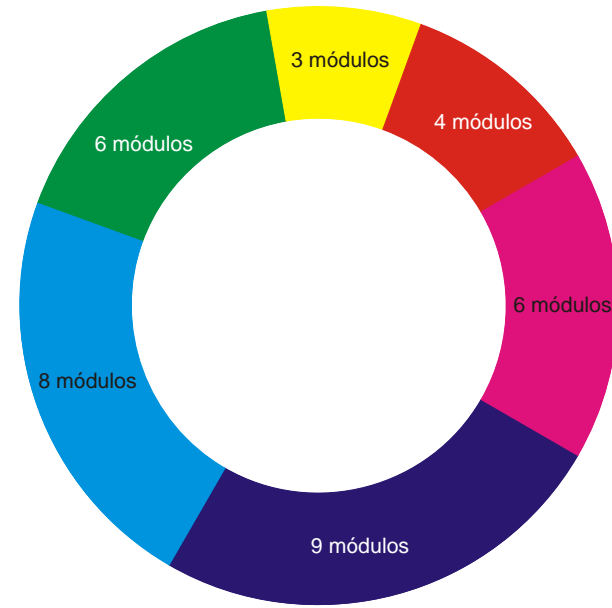

tons escuros aleatórios

mesmos tons em azul primário (ciano)

tons claros aleatórios

amarelo para violeta

magenta+laranja para azul+verde

laranja para ciano

violeta+azul para amarelo+laranja

magenta para verde

violeta+magenta para verde+amarelo

magenta, verde e suas misturas

laranja

laranja+magenta

azul+verde

azul

vermelho e azul

azul e vermelho

azul ciano

amarelo

laranja

magenta

verde

azul ciano

violeta

amarelo

cinza "frio"

cinza
(50% de preto)

cinza "quente"

amarelo & cinza

laranja & cinza

magenta & cinza

azul ciano & cinza

magenta e verde